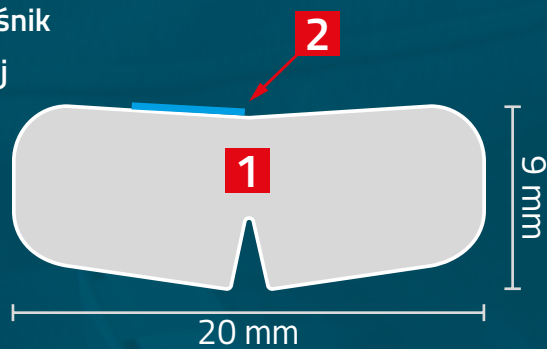

APP Wide Tape

Samoprzylepna taśma piankowa

APP Nr 070358

APP Wide Tape

Wielozadaniowa elastyczna samoprzylepna taśma piankowa przeznaczona do osłaniania szczelin pomiędzy drzwiami, pokrywami silnika i bagażnika a ich wnękami w karoserii pojazdu.

Jednocześnie zapewnia miękkie i płynne przejścia nanoszonego lakieru na krawędziach wnęk i przetłoczeń karoserii.

1 nośnik

2 klej