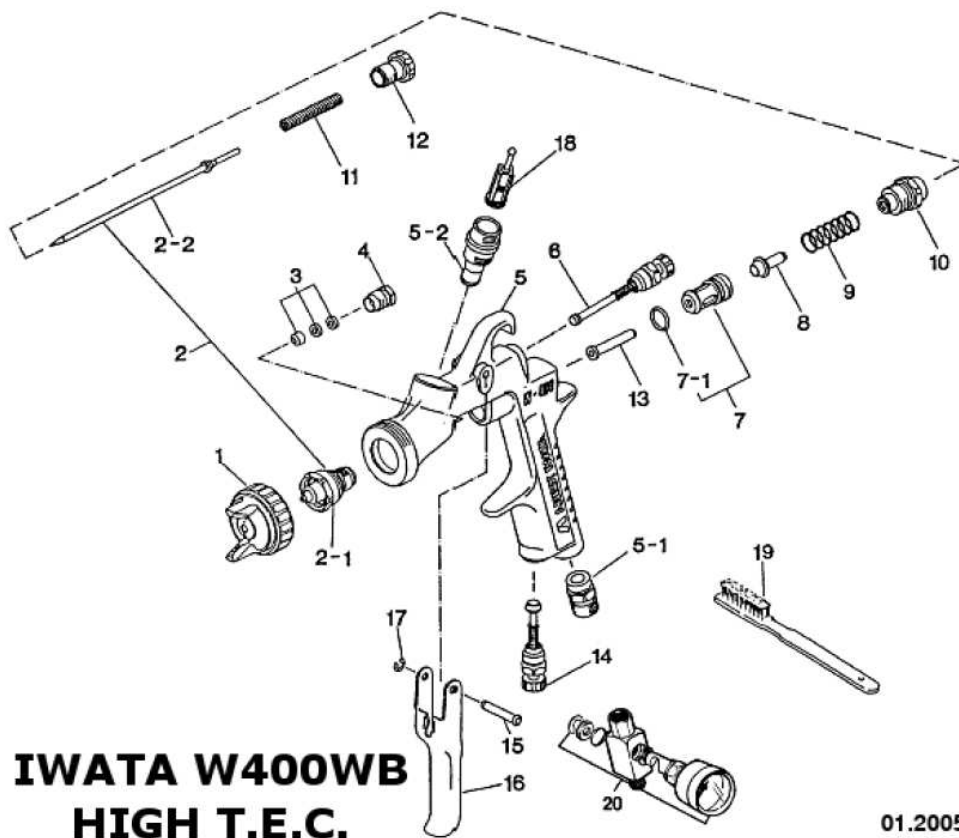

TECHNISCHE INFORMATION

Erstellt am:
15.06.2005

APP

AUTO-PLAST PRODUKT®

Aktualisiert am:
15.06.2005

Seite 1 von 2

Produktbezeichnung: **Spritzpistole IWATA W400 WB**
Aufbau, Ersatz- und Verschleißteile

APP-CODE	IWATA CODE	NR.	BEZEICHNUNG
160398	13241125P		Pistole + Behälter PCG 6PE W400 WB 101G D1,0/WB1
160399	13241135P		Pistole + Behälter PCG 6PE W400 WB 121G D1,2/WB1
160400	13241116P		Pistole + Behälter PCG 6PE W400 WB 131G D1,3/WB1
160401	13241105P		Pistole + Behälter PCG 6PE W400 WB 141G D1,4/WB1
160402	13241629P		Pistole + Behälter PCG 6PE W400 WB2 13G D1,3/WB2
160403	13241163P		Pistole + Behälter PCG 6PE W400 WB2 162G D1,6/WB2