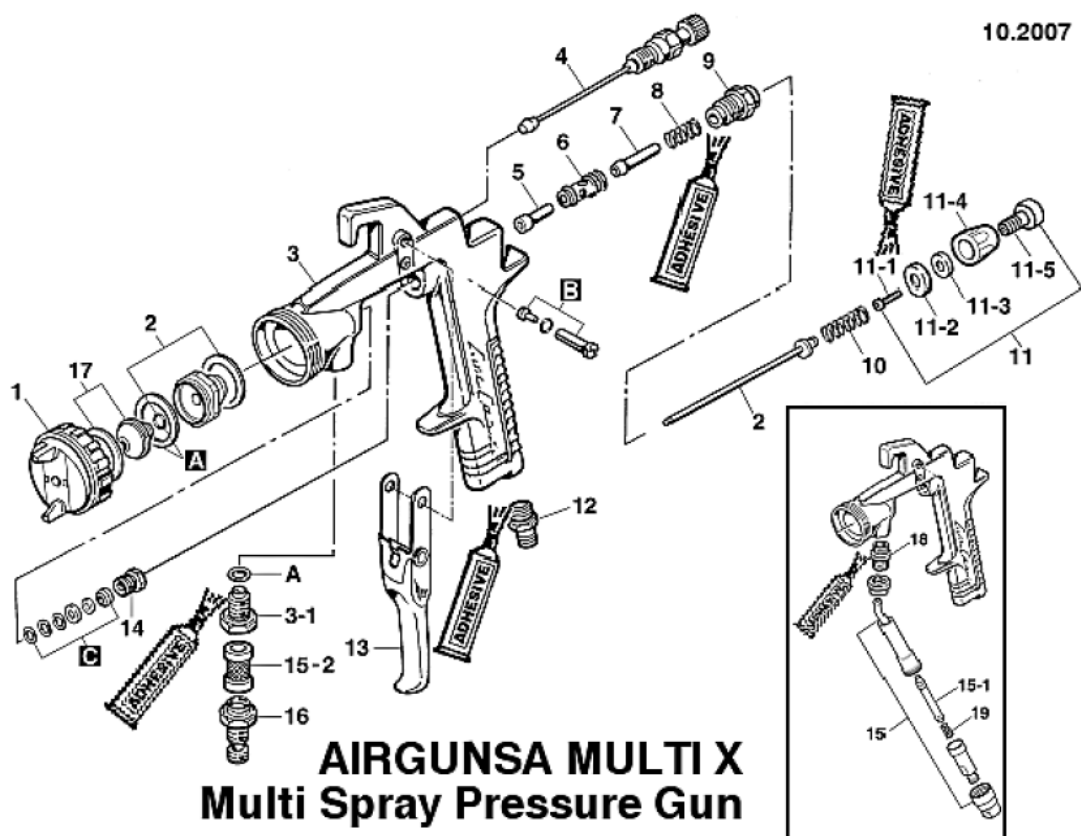

TECHNISCHE INFORMATION

Erstellt am:
18.10.2007

APP

AUTO-PLAST PRODUKT®

Aktualisiert am:
18.10.2007

Seite 1 von 3

Produktbezeichnung: Spritzpistole AIRGUNSA MULTI X
Air Assisted Airless Spray Gun
Aufbau, Ersatz- und Verschleißteile

APP-CODE	AIR GUNSA CODE	NR.	BEZEICHNUNG
160885	W0SPG50AG10C		Pistole Multi Spray MULTI X mit kurzem Farbenfilter ohne Düse
160888	W0SPG51AG10C		Pistole Multi Spray MULTI X mit langem Farbenfilter ohne Düse