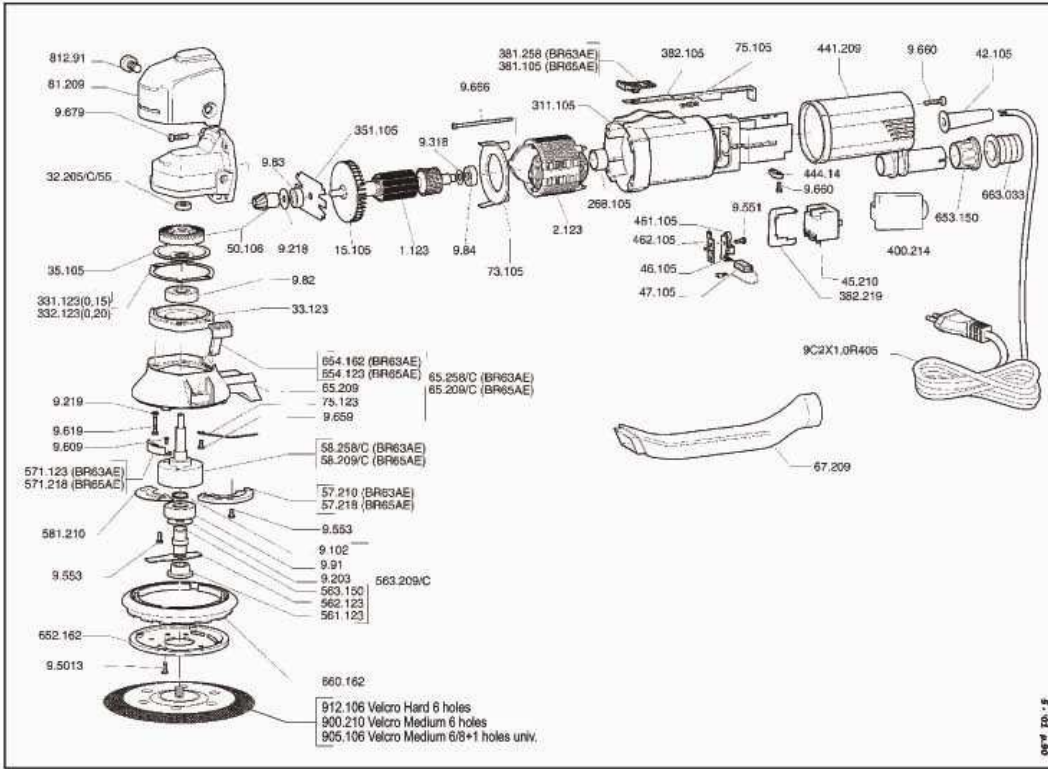

RUPES

Вибрационно-ротационные шлифовальные
машины, приспособленные для отслаивания пыли

BR63AE BR65AE

5. 02. 0.00