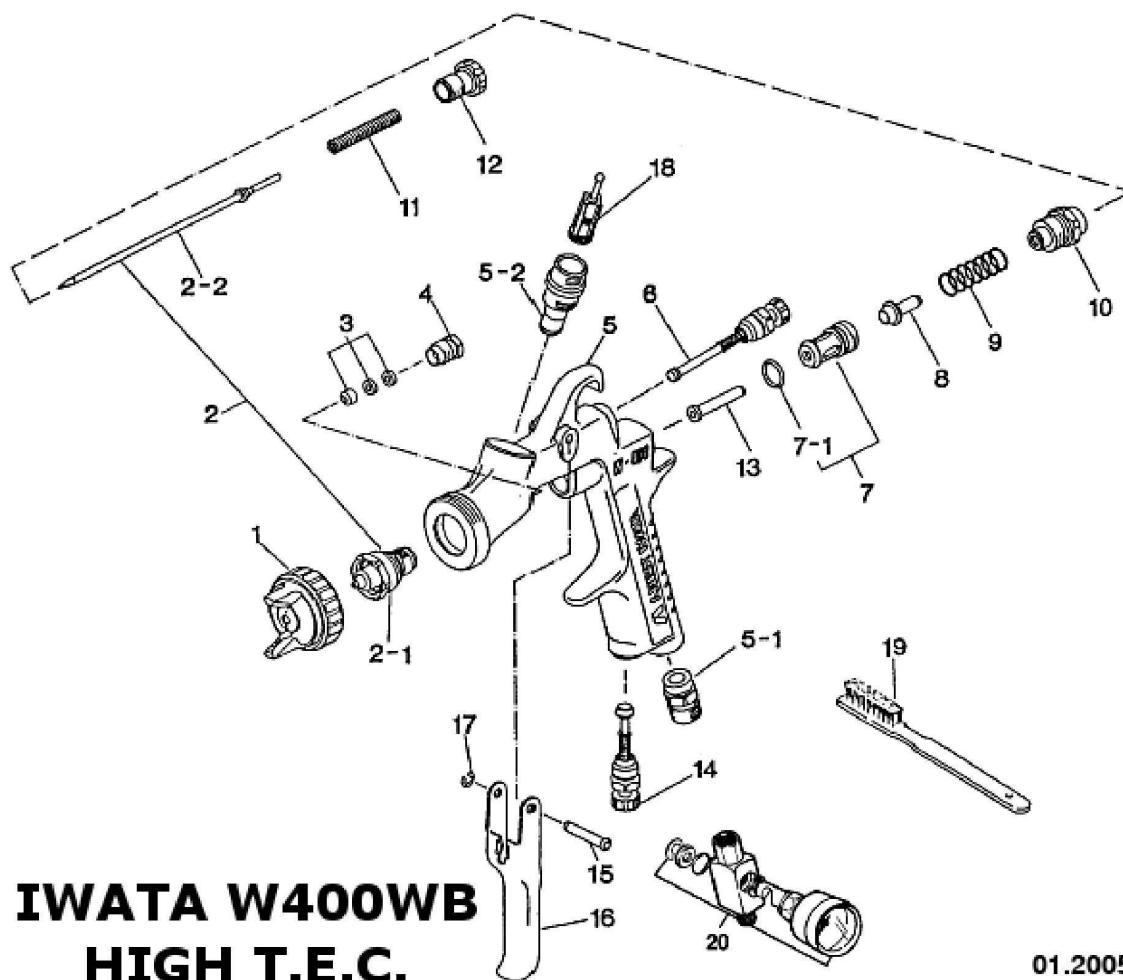

ТЕХНИЧЕСКАЯ ИНФОРМАЦИЯ

Дата разработки:
15.06.2005 г.

Дата обновления:
15.06.2005 г.

Страница 1 из 2

Название продукта: Пистолет-распылитель IWATA W400 WB
- устройство, запасные и эксплуатационные детали.

КОД APP	КОД IWATA	№	НАЗВАНИЕ
160398	13241125P		ПИСТОЛЕТ+ЕМКОСТЬ PCG 6PE W400 WB 101G d1,0/WB1
160399	13241135P		ПИСТОЛЕТ+ЕМКОСТЬ PCG 6PE W400 WB 121G d1,2/WB1
160400	13241116P		ПИСТОЛЕТ+ЕМКОСТЬ PCG 6PE W400 WB 131G d1,3/WB1
160401	13241105P		ПИСТОЛЕТ+ЕМКОСТЬ PCG 6PE W400 WB 141G d1,4/WB1
160402	13241629P		ПИСТОЛЕТ+ЕМКОСТЬ PCG 6PE W400 WB2 13G d1,3/WB2
160403	13241163P		ПИСТОЛЕТ+ЕМКОСТЬ PCG 6PE W400 WB2 162G d1,6/WB2