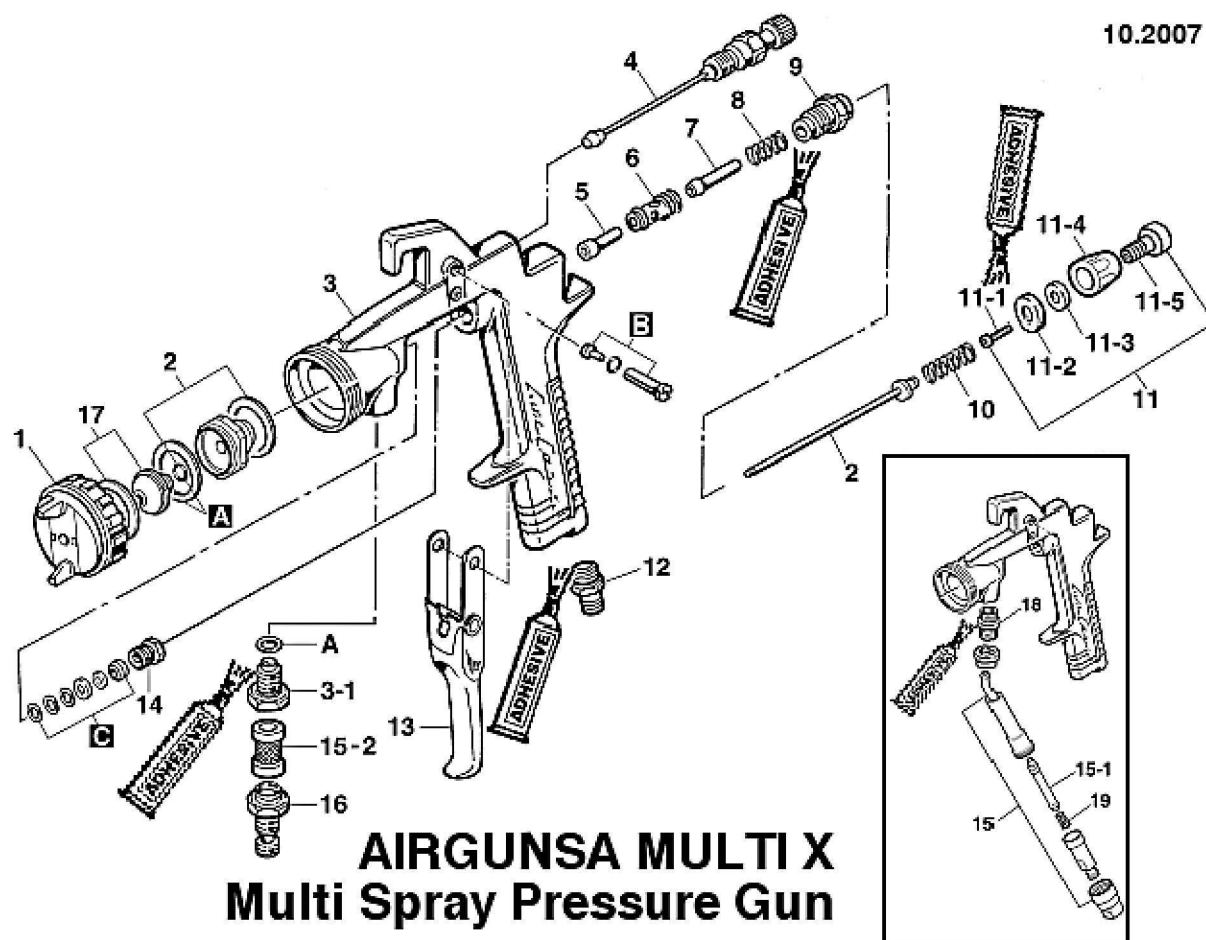

КОД APP	КОД AIR GUNSA	№	НАЗВАНИЕ
160885	W0SPG50AG10C		Пистолет Multi Spray MULTI X с коротким фильтром краски без сопла
160888	W0SPG51AG10C		Пистолет Multi Spray MULTI X с длинным фильтром краски без сопла