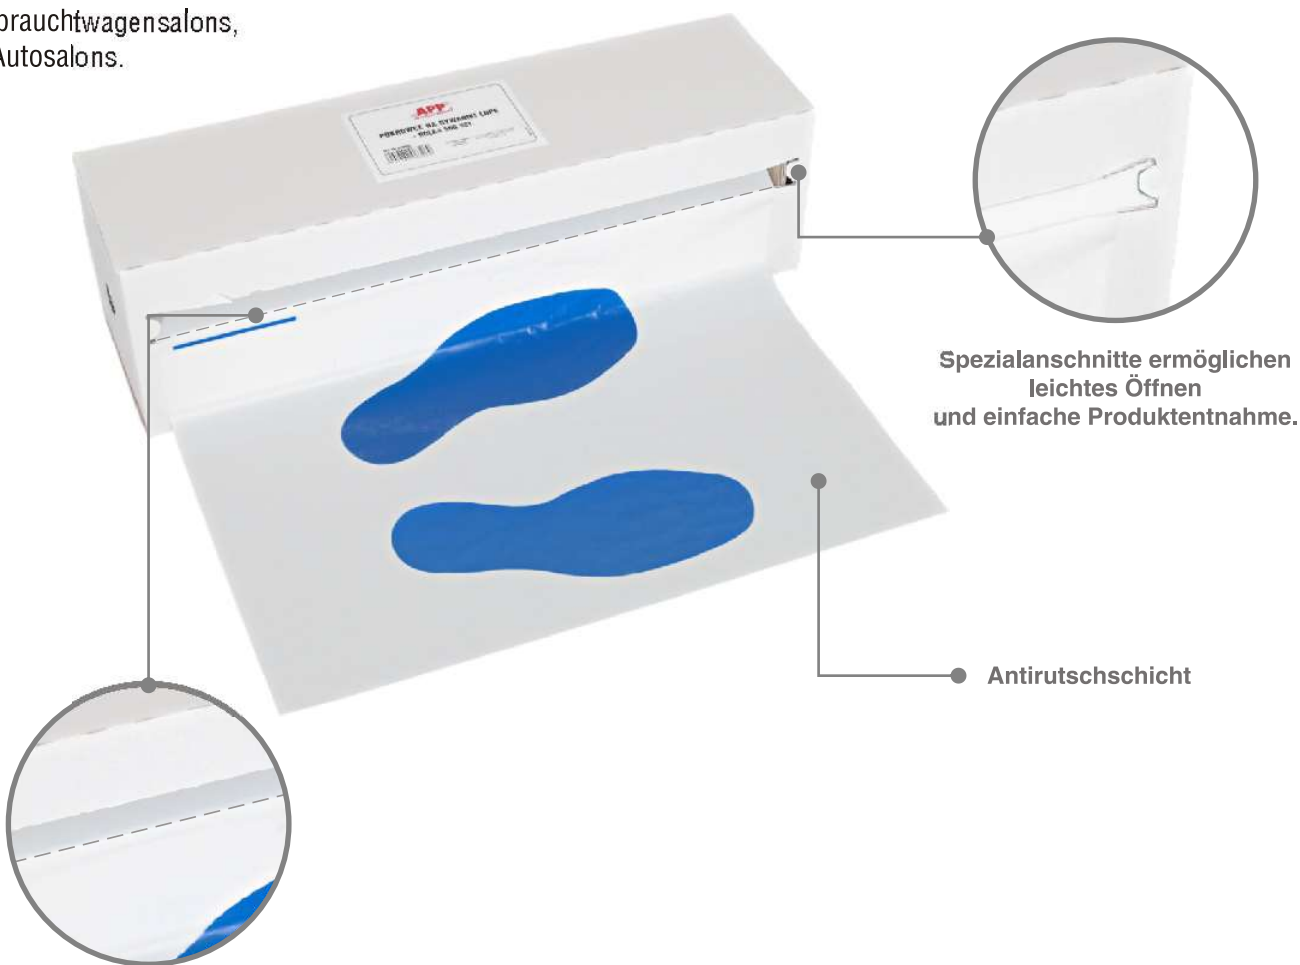

**Neu !!!**

• **Schutzüberzüge für autoteppiche aus LDPE-folie - rolle 500 st.**

**APP Nr. 070802**

Schutzüberzüge aus der LDPE-Folie für Fußböden und Teppiche. Sie schützen das Innere des Autos vor Schuhverschmutzung während der Fahrzeugreparatur. Beständig gegen Wasser, Öle und Schmierstoffe.

**Bestimmt zur Verwendung in:**

- Autowerkstätten,
- Gebrauchtwagensalons,
- in Autosalons.

Spezialanschnitte ermöglichen leichtes Öffnen und einfache Produktentnahme.

Antirutschschicht

Die Perforierung ermöglicht leichtes Abreißen weiterer Überzüge.

APP Nr.	Verpackung	Abmessung	Karton
070802	Rolle 500 Stück	400 mm x 550 mm	1 Stück