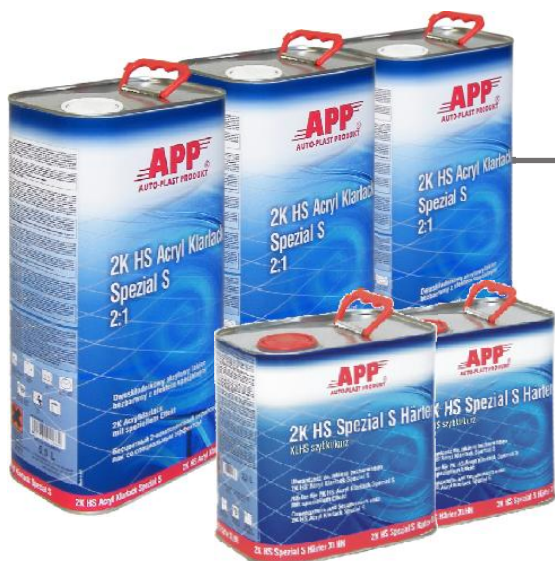

Promocja !!!

W
komplecie
taniej

• 3 Komplet APP (020148)

- 3 x Lakier Spezial S 5L
- +
- 2 x utwardzacz normalny 2,5L
- 1 x utwardzacz szybki 2,5L

APP Nr	Rodzaj	Nazwa	Zawartość
020110	lakier	2K HS Acryl Klarlack Spezial S 2:1	5 litrów
	utwardzacz	2K HS Spezial S Härter XLHN normalny	2,5 litra
020320	utwardzacz	2K HS Spezial S Härter XLHS szybki	2,5 litra

• 3A Komplet APP (020149)

- 3 x Lakier Spezial S 5L
- +
- 1 x utwardzacz normalny 2,5L
- 2 x utwardzacz szybki 2,5L

APP Nr	Rodzaj	Nazwa	Zawartość
020110	lakier	2K HS Acryl Klarlack Spezial S 2:1	5 litrów
020318	utwardzacz	2K HS Spezial S Härter XLHN normalny	2,5 litra
020320	utwardzacz	2K HS Spezial S Härter XLHS szybki	2,5 litra