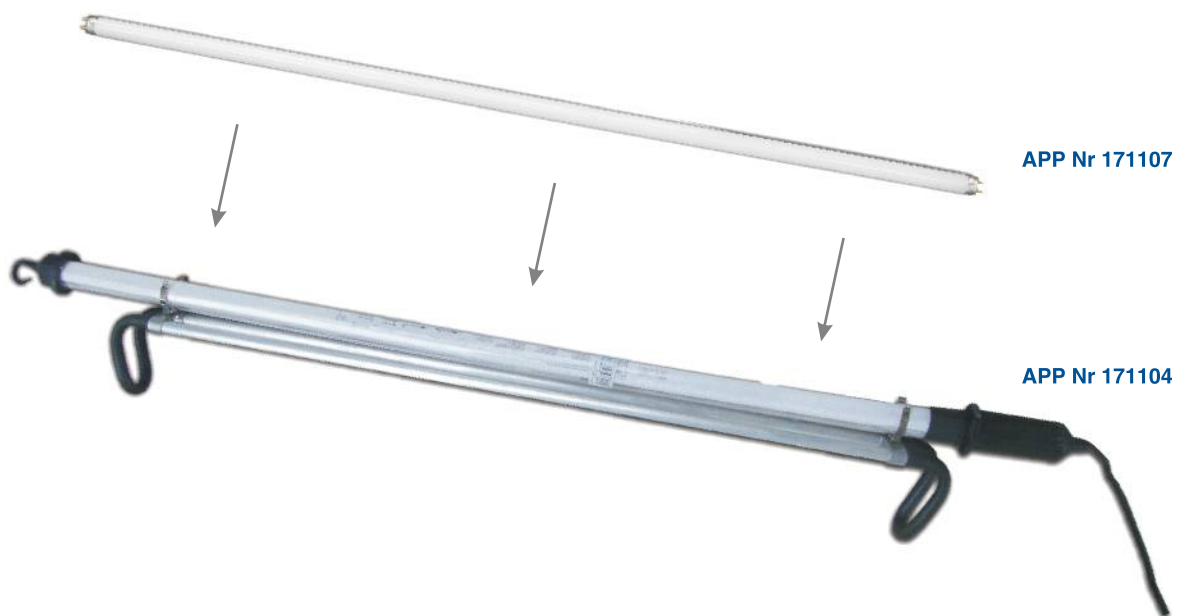

Nowość !

■ Światłówka do lampy do oświetlenia wnętrza pojazdów (36W, G13) APP Nr 171107

Światłówka pasuje do przenośnej lampy do oświetlenia wnętrza pojazdów (APP Nr 17104), która jest wyposażona w uchwyt pozwalający na zamontowanie jej we wnętrzu pojazdu, na dachu, pod maską, oraz w bagażniku.

Maksymalny rozstaw uchwytu wynosi 170cm.

DANE TECHNICZNE:

Moc	36W
Trzonek	G13
Barwa	830 (ciepło-biała)
Strumień świetlny	3350lm
Średnica	26mm
Długość	1200mm

APP Nr	Nazwa	Opakowanie
171104	Lampa do oświetlenia wnętrza pojazdów	1 szt.
Nowość ! 171107	Światłówka do lampy do oświetlenia wnętrza pojazd. (36W, G13)	1 szt.