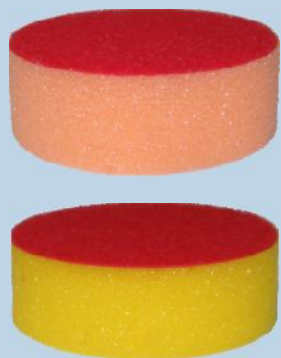

## ■ Gąbki polerskie d75/25mm

Gąbki polerskie o średnicy d75 na rzep idealne do polerowania powierzchni pionowych, niedostępnych obszarów, drobnych błędów lakierniczych i małych powierzchni.

### APP Nr 8080005

Gąbka polerska biała - gąbka o dużej twardości do rozprowadzania środków polerskich przy użyciu maszyn do polerowania. Najczęściej stosowana z pastami P01 oraz P03.

### APP Nr 8080020

Gąbka polerska żółta i pomarańczowa - gąbki o średniej twardości do rozprowadzania środków polerskich przy użyciu maszyn do polerowania. Najczęściej stosowana z pastami 1STEP oraz P06.

### APP Nr 8080015

Gąbka czarna - gąbka miękka do rozprowadzania środków polerskich przy użyciu maszyn do polerowania. Najczęściej stosowana z pastą P10.

Gąbki polerskie  
d75/25mm  
współpracują  
z minipolerką  
pneumatyczną  
LH75P  
APP Nr 131200