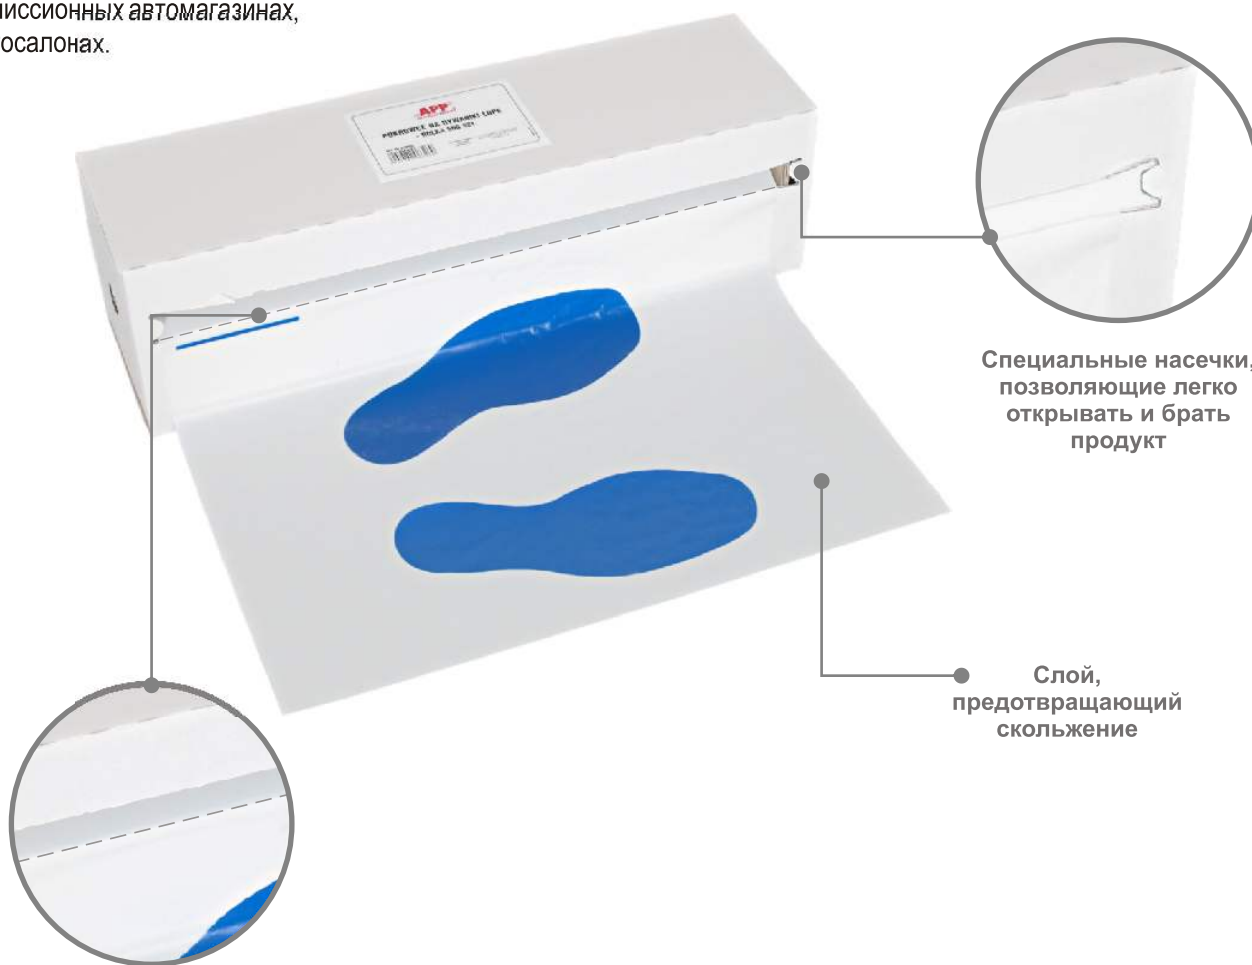

Новинка !

• ЧЕХЛЫ НА КОВРИКИ LDPE - РУЛОН 500 ШТ. APP № 070802

Защитные чехлы из пленки LDPE на пол и коврики. Защищают салон автомобиля от загрязнения обувью при ремонте транспортного средства. Стойкие к воздействию воды, масел и смазок.

Предназначены для применения в:

- автомобильных мастерских,
- комиссионных автомагазинах,
- автосалонах.

Перфорация, позволяющая
легко отрывать
очередные чехлы

Специальные насечки,
позволяющие легко
открывать и брать
продукт

Слой,
предотвращающий
скольжение

APP №	Упаковка	Размеры	Упаковка сб.
070802	рулон 500 шт.	400 мм x 550 мм	1 шт.